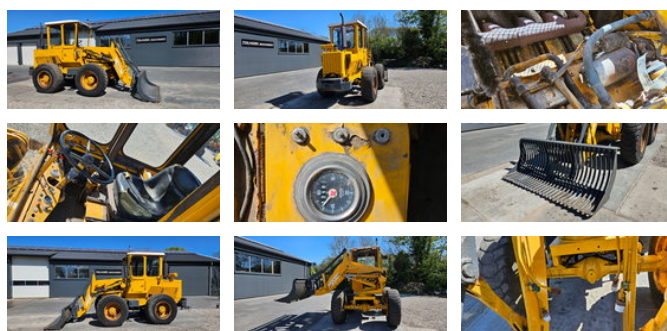

Ahlmann AS 7

Allgemeine Merkmale

Marke	Ahlmann
Unterkategorie	Gelenklader
Abgelesene Betriebsstunden	13487
Zustand	Gebraucht
Allgemeinzustand	Gut

Ahlmann AS 7

Zubehör