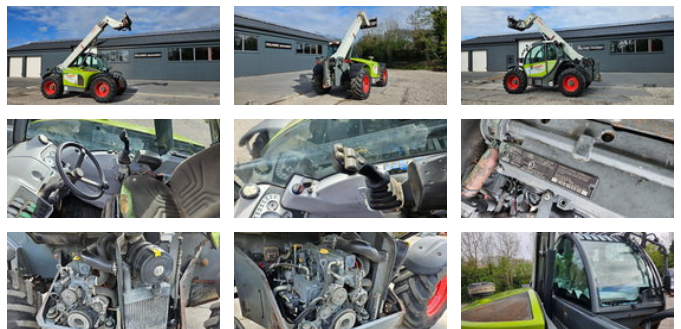

Claas 6030 scorpion

Allgemeine Merkmale

| | |
|----------------------------|-----------------------|
| Marke | Claas |
| Unterkategorie | Starrer Teleskoplader |
| Baujahr | 2009 |
| Abgelesene Betriebsstunden | 12420 |
| Zustand | Gebraucht |
| Allgemeinzustand | Gut |
| Kraftstoff | Diesel |

Eigenschaften

| | |
|---------------|---------|
| Tragfähigkeit | 3.000kg |
| Hubkapazität | 3.000kg |
| Hubhöhe | 600cm |

Claas 6030 scorpion

Technische Spezifikationen

Motorleistung

88kw

Zubehör