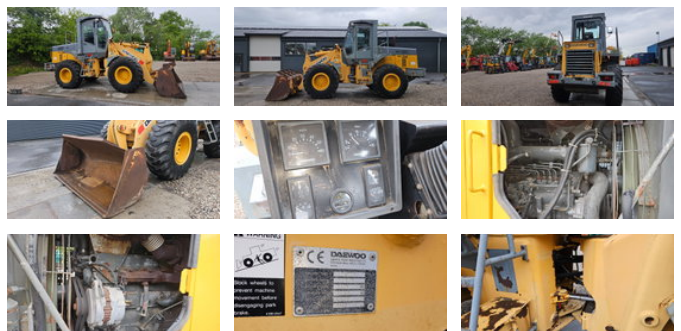

Daewoo-Doosan MEGA 200

Allgemeine Merkmale

| | |
|---------------------------|---------------|
| Marke | Daewoo-Doosan |
| Unterkategorie | Radlader |
| Angezeigte Öffnungszeiten | 11700 |
| Zustand | Gebraucht |
| Allgemeiner Zustand | Gut |

Eigenschaften

Ledig gewicht 10.200kg

Daewoo-Doosan MEGA 200

Technische Spezifikationen

Vermögenswerte

101kw

Zubehör