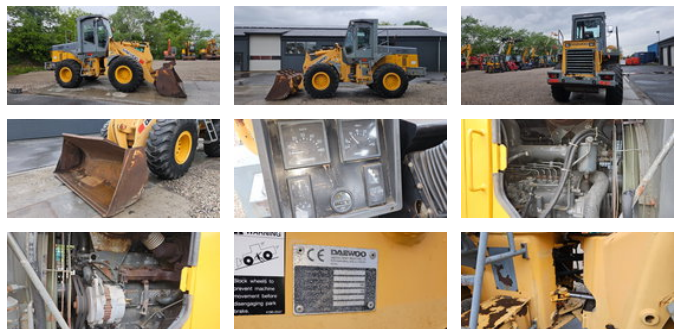

Daewoo-Doosan MEGA 200

Allgemeine Merkmale

Marke Daewoo-Doosan

Unterkategorie Radlader

Abgelesene Betriebsstunden 11700

Zustand Gebraucht

Allgemeinzustand Gut

Eigenschaften

Leergewicht

10.200kg

Daewoo-Doosan MEGA 200

Technische Spezifikationen

Motorleistung

101kw

Zubehör