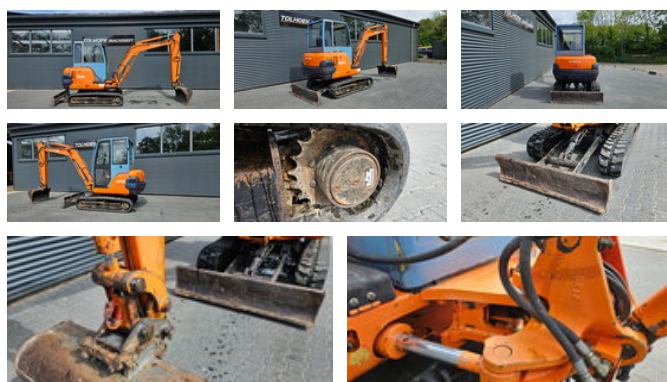

Hitachi Ex 35

Allgemeine Merkmale

Marke	Hitachi
Unterkategorie	Mini-Raupenbagger
Zustand	Gebraucht
Allgemeinzustand	Gut

Eigenschaften

Leergewicht 3.315kg

Hitachi Ex 35

Technische Spezifikationen

Motorleistung

20kw

Zubehör