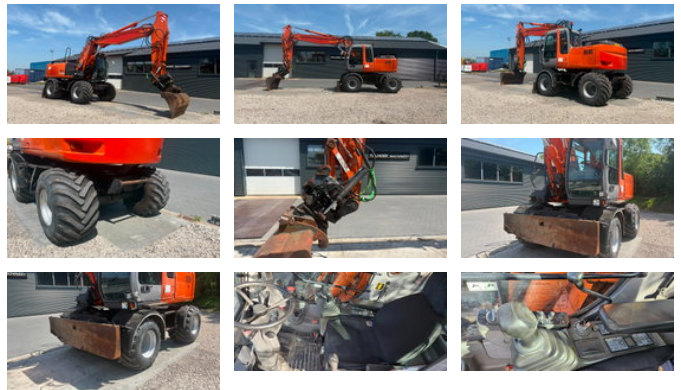

## Hitachi ZX 160 W

### Allgemeine Merkmale

Marke	Hitachi
Unterkategorie	Radbagger
Baujahr	2007
Angezeigte Öffnungszeiten	21900
Zustand	Gebraucht
Allgemeiner Zustand	generalCondition.average
Kraftstoff	Diesel

### Eigenschaften

Ledig gewicht

17.790kg