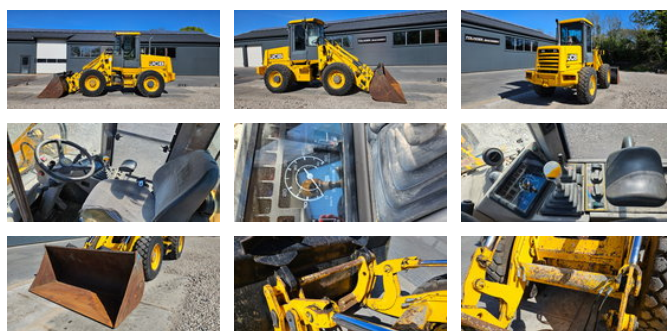

JCB 411 loader

Allgemeine Merkmale

Marke	JCB
Unterkategorie	Gelenklader
Abgelesene Betriebsstunden	8511
Zustand	Gebraucht
Allgemeinzustand	Gut

Eigenschaften

Leergewicht 7.800kg

JCB 411 loader

Technische Spezifikationen

Motorleistung

60kw

Zubehör