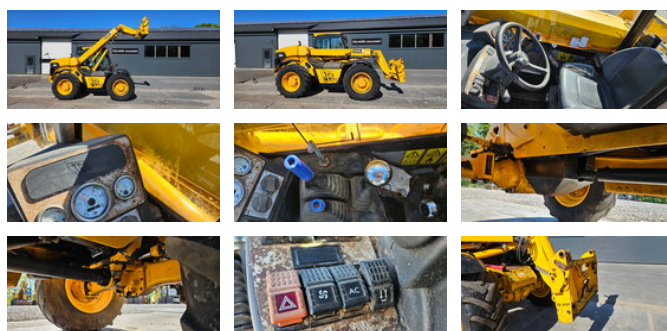

JCB 526 S

Allgemeine Merkmale

Marke	JCB
Unterkategorie	Starrer Teleskoplader
Baujahr	2007
Zustand	Gebraucht
Allgemeinzustand	Gut

Eigenschaften

Leergewicht	6.280kg
Hubkapazität	2.600kg

JCB 526 S

Zubehör