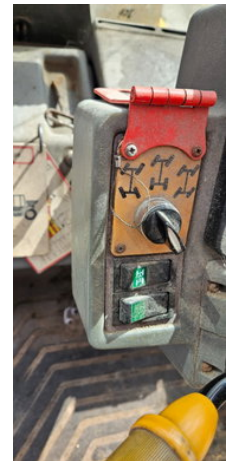

JCB 530-120

Allgemeine Merkmale

Marke	JCB
Unterkategorie	Starrer Teleskoplader
Abgelesene Betriebsstunden	9616
Zustand	Gebraucht
Allgemeinzustand	Gut

Eigenschaften

Leergewicht	9.600kg
Hubkapazität	3.000kg