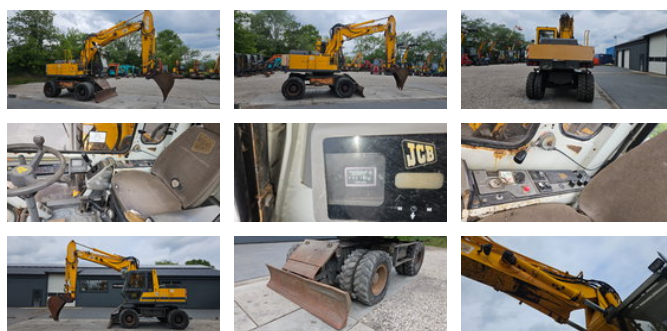

JCB JS 150 W

Allgemeine Merkmale

Marke JCB

Unterkategorie Radbagger

Abgelesene Betriebsstunden 10662

Zustand Gebraucht

Allgemeinzustand Gut

Eigenschaften

Leergewicht

11.000kg

JCB JS 150 W

Zubehör