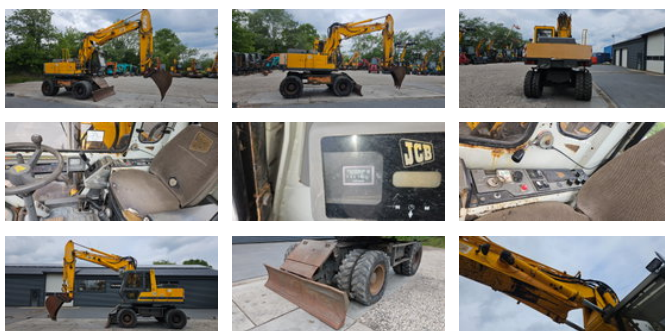

JCB JS 150 W

Allgemeine Merkmale

Marke	JCB
Unterkategorie	Radbagger
Angezeigte Öffnungszeiten	10662
Zustand	Gebraucht
Allgemeiner Zustand	Gut

Eigenschaften

Ledig gewicht

11.000kg

JCB JS 150 W

Zubehör