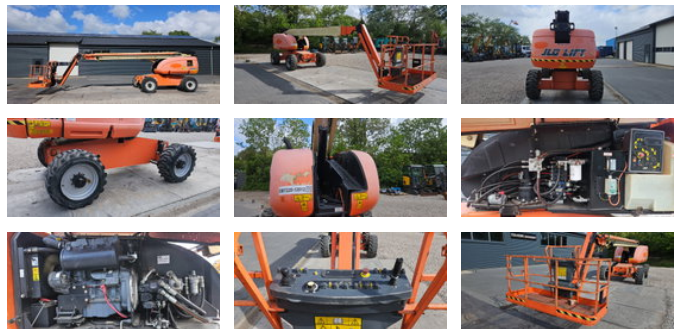

## JLG 660 SJ

### Allgemeine Merkmale

|                           |                      |
|---------------------------|----------------------|
| Marke                     | JLG                  |
| Unterkategorie            | Vertikalarbeitsbühne |
| Baujahr                   | 2009                 |
| Angezeigte Öffnungszeiten | 6070                 |
| Zustand                   | Gebraucht            |
| Allgemeiner Zustand       | Gut                  |

### Eigenschaften

|                          |          |
|--------------------------|----------|
| Zulässiges Gesamtgewicht | 12.720kg |
| Hubhöhe                  | 2.220cm  |

JLG 660 SJ

Zubehör