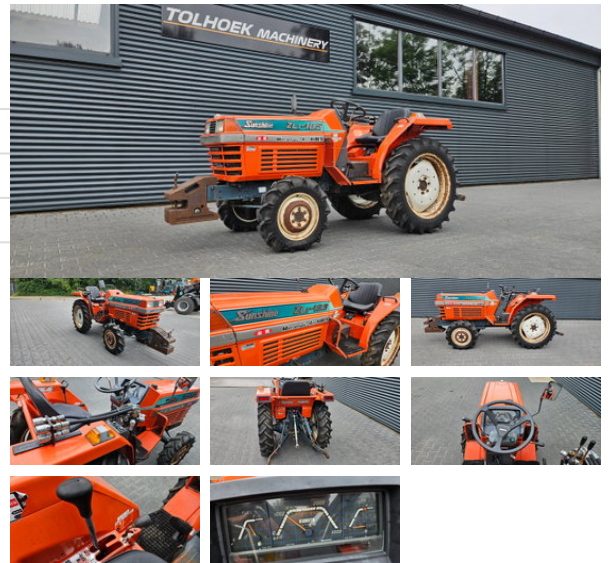

# Kubota ZL1 185

## Allgemeine Merkmale

Marke	Kubota
Unterkategorie	Kleintraktor
Angezeigte Öffnungszeiten	875
Zustand	Gebraucht
Allgemeiner Zustand	Gut

## Technische Spezifikationen

Fahren	wheels
Vermögenswerte	22hp