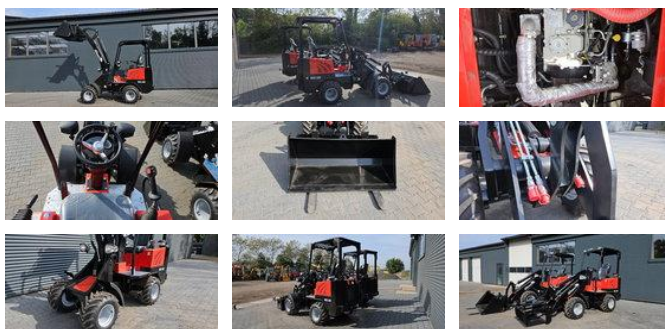

## Mammut WL 10 mini loader

### Allgemeine Merkmale

Marke	Mammut
Unterkategorie	Kompaktlader
Baujahr	2025
Zustand	Gebraucht
Allgemeinzustand	Sehr gut
Kraftstoff	Diesel

Mammut WL 10 mini loader

Zubehör