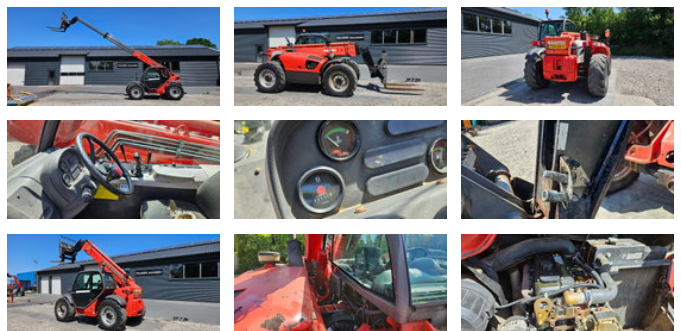

## Manitou MT 932

### Allgemeine Merkmale

Marke	Manitou
Unterkategorie	Starrer Teleskoplader
Baujahr	2006
Angezeigte Öffnungszeiten	8686
Zustand	Gebraucht
Allgemeiner Zustand	Gut
Kraftstoff	Diesel

### Eigenschaften

Ledig gewicht	7.640kg
Maximale Hubkraft	3.200kg
Hubhöhe	900cm

Manitou MT 932

Zubehör