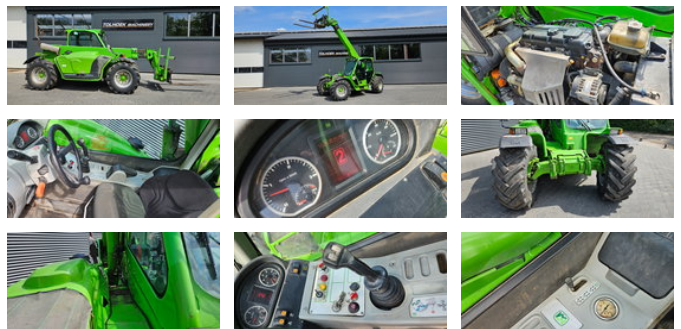

Merlo P32.6 TOP

Allgemeine Merkmale

Marke	Merlo
Unterkategorie	Starrer Teleskoplader
Baujahr	2011
Abgelesene Betriebsstunden	9969
Zustand	Gebraucht
Allgemeinzustand	Gut

Eigenschaften

Leergewicht	6.150kg
Hubkapazität	26kg

Merlo P32.6 TOP

Technische Spezifikationen

Motorleistung

75kw

Zubehör