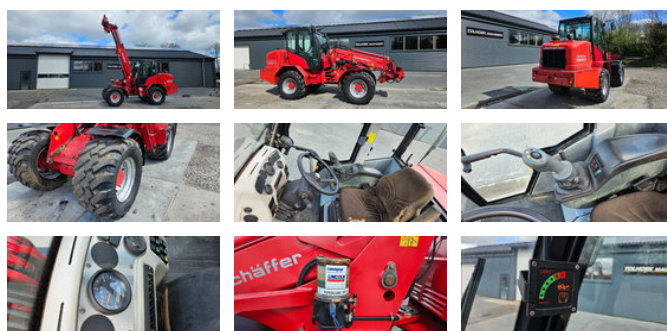

Schäffer 9510T

Allgemeine Merkmale

Marke	Schäffer
Unterkategorie	Starrer Teleskoplader
Zustand	Gebraucht
Allgemeinzustand	Gut

Eigenschaften

Leergewicht	7.310kg
Hubhöhe	500cm

Schäffer 9510T

Zubehör