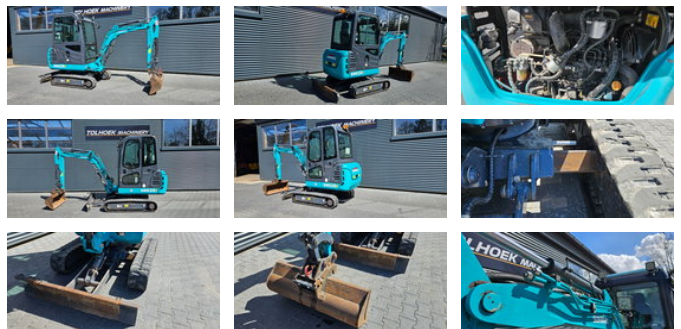

Sunward SWE20

Allgemeine Merkmale

Marke	Sunward
Unterkategorie	Mini-Raupenbagger
Baujahr	2021
Abgelesene Betriebsstunden	1218
Zustand	Gebraucht
Allgemeinzustand	Gut
Kraftstoff	Diesel

Eigenschaften

Leergewicht 1.940kg

Sunward SWE20

Technische Spezifikationen

Motorleistung

14kw

Zubehör