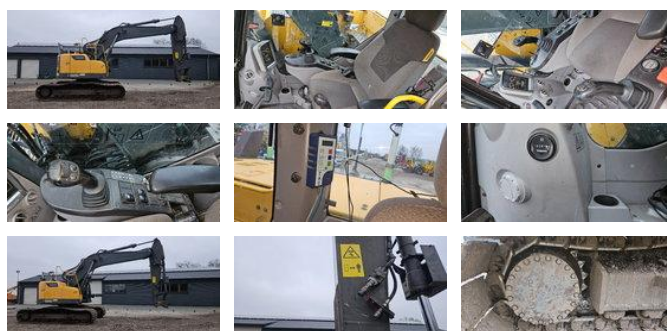

Volvo ECR 235

Allgemeine Merkmale

Marke	Volvo
Unterkategorie	Raupenbagger
Baujahr	2013
Abgelesene Betriebsstunden	16087
Zustand	Gebraucht
Allgemeinzustand	Gut
Kraftstoff	Diesel

Eigenschaften

Leergewicht 26.080kg

Volvo ECR 235

Technische Spezifikationen

Motorleistung

129kw

Zubehör