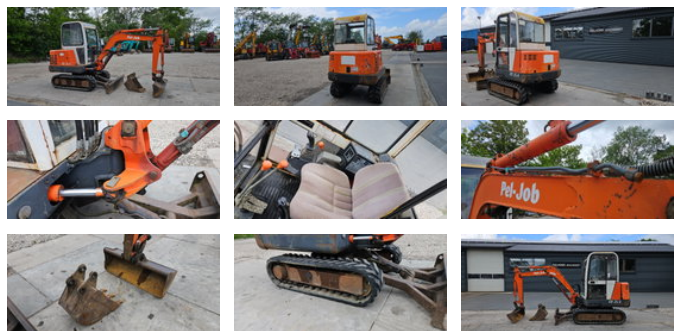

## Volvo Pel job EB 25.4

### Allgemeine Merkmale

Marke	Volvo
Unterkategorie	Mini-Raupenbagger
Angezeigte Öffnungszeiten	6500
Zustand	Gebraucht
Allgemeiner Zustand	Gut

### Eigenschaften

Ledig gewicht 2.635kg

# Volvo Pel job EB 25.4