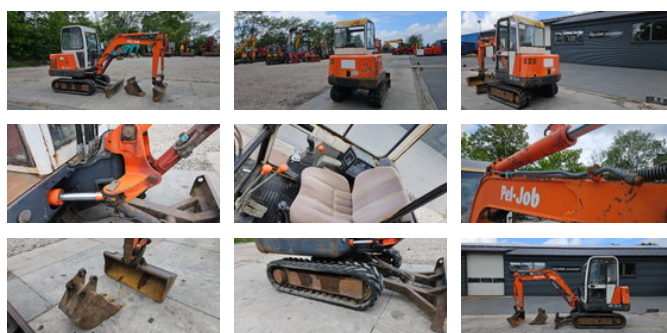

Volvo Pel job EB 25.4

Allgemeine Merkmale

Marke	Volvo
Unterkategorie	Mini-Raupenbagger
Abgelesene Betriebsstunden	6500
Zustand	Gebraucht
Allgemeinzustand	Gut

Eigenschaften

Leergewicht 2.635kg

Volvo Pel job EB 25.4

Technische Spezifikationen

Motorleistung

16kw

Zubehör