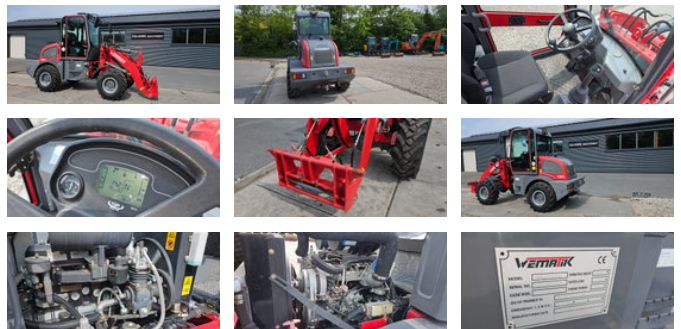

Wolf 916

Allgemeine Merkmale

Marke	Wolf
Unterkategorie	Gelenklader
Baujahr	2021
Abgelesene Betriebsstunden	8
Zustand	Gebraucht
Allgemeinzustand	Gut

Eigenschaften

Leergewicht	3.800kg
GVW	3.800kg

Wolf 916

Technische Spezifikationen

Motorleistung

37kw

Zubehör

- Cabin
- Anhängerkupplung
- Verwärmungsautomatik