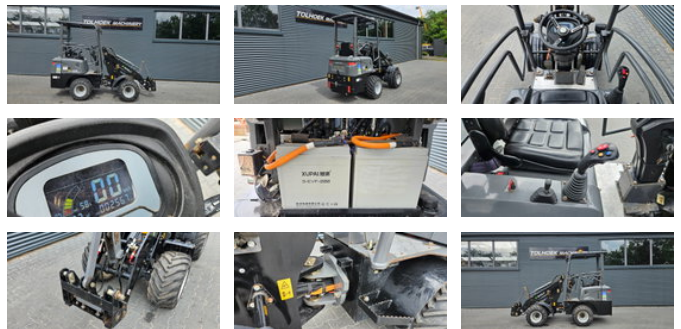

Wolf E 606 elektrische shovel

Allgemeine Merkmale

Marke	Wolf
Unterkategorie	Kompaktlader
Baujahr	2023
Zustand	Gebraucht
Allgemeiner Zustand	Gut
Kraftstoff	Elektrisch

Eigenschaften

Ledig gewicht 2.050kg

Wolf E 606 elektrische shovel