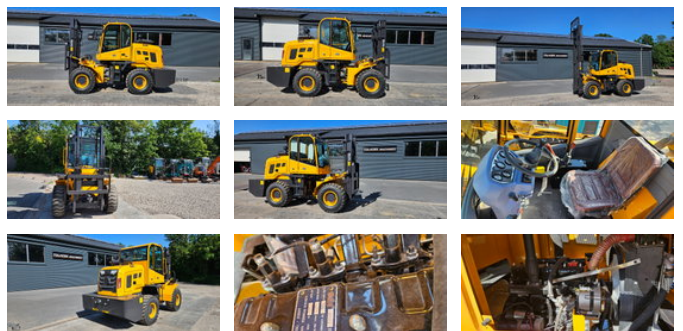

Wolf SL35 ruw terrein heftruck

Allgemeine Merkmale

Marke	Wolf
Unterkategorie	Geländestapler
Baujahr	2026
Angezeigte Öffnungszeiten	3
Zustand	Gebraucht
Allgemeiner Zustand	Gut

Eigenschaften

Ledig gewicht	3.500kg
Maximale Hubkraft	2.700kg
Hubhöhe	310cm

Wolf SL35 ruw terrein heftruck

Technische Spezifikationen

Vermögenswerte

37kw

Zubehör