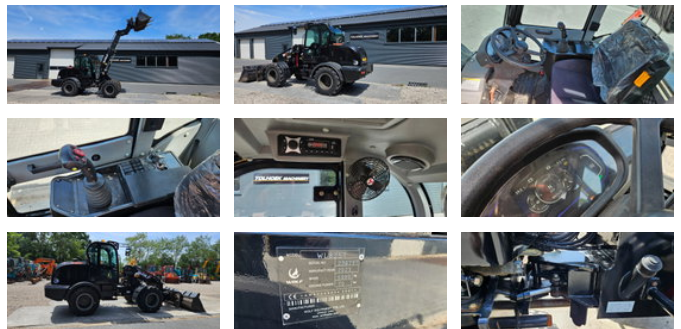

Wolf WI 825 telescopic

Allgemeine Merkmale

Marke	Wolf
Unterkategorie	Teleskopradlader
Baujahr	2023
Angezeigte Öffnungszeiten	174
Zustand	Gebraucht
Allgemeiner Zustand	Gut
Kraftstoff	Diesel

Eigenschaften

Ledig gewicht 6.000kg