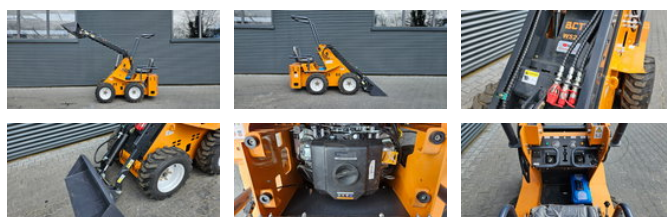

Wolf WI05

Allgemeine Merkmale

Marke	Wolf
Unterkategorie	Kompaktlader
Baujahr	2025
Abgelesene Betriebsstunden	2
Zustand	Gebraucht
Allgemeinzustand	Gut
Kraftstoff	Petrol

Wolf WI05

Technische Spezifikationen

Motorleistung

15hp

Zubehör