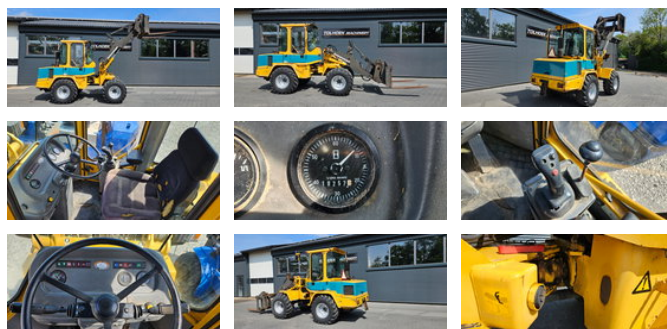

Zettelmeyer ZL602 SL

Allgemeine Merkmale

Marke	Zettelmeyer
Unterkategorie	Gelenklader
Abgelesene Betriebsstunden	10257
Zustand	Gebraucht
Allgemeinzustand	Gut

Eigenschaften

Leergewicht 5.500kg

Zettelmeyer ZL602 SL

Technische Spezifikationen

Motorleistung

42kw

Zubehör