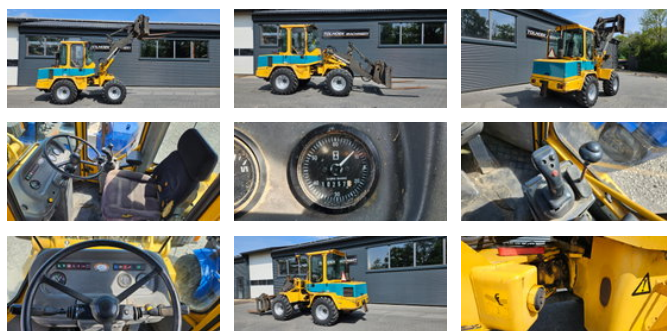

Zettelmeyer ZL602 SL

Allgemeine Merkmale

Marke	Zettelmeyer
Unterkategorie	Gelenklader
Angezeigte Öffnungszeiten	10257
Zustand	Gebraucht
Allgemeiner Zustand	Gut

Eigenschaften

Ledig gewicht

5.500kg

Zettelmeyer ZL602 SL

Technische Spezifikationen

Vermögenswerte

42kw

Zubehör