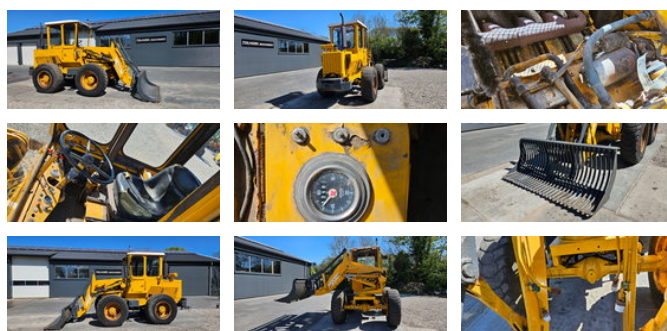

Ahlmann AS 7

Algemene kenmerken

Merk	Ahlmann
Subcategorie	Kniklader
Afgelezen urenstand	13487
Conditie	Gebruikt
Algemene staat	Goed

Ahlmann AS 7

Omschrijving

TOLHOEK MACHINERY bied u aan: AHLMANN AS 7 shovel. Voorzien van. Zwenkgek. Extra hydraulische functies. Motor en hydraulische systeem in goede staat. Prijs is ex btw Inruil mogelijk. Voor meer informatie of bezichtiging bent u van harte welkom op onze locatie.