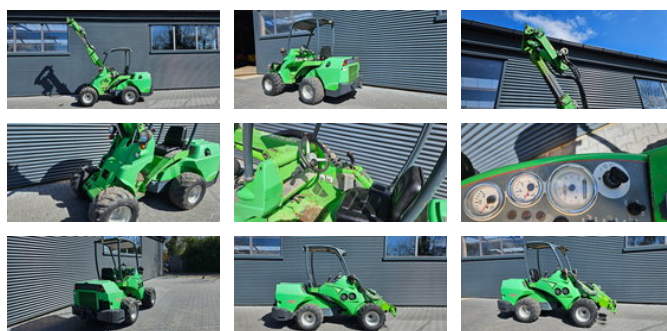

Avant M750

Algemene kenmerken

Merk	Avant
Subcategorie	Mini lader
Bouwjaar	2012
Afgelezen urenstand	4857
Conditie	Gebruikt
Algemene staat	Goed

Eigenschappen

Ledig gewicht 1.900kg

Avant M750

Technische specificaties

Vermogen

36kw

Omschrijving

Tolhoek machinery bied u aan: Avant M750 EZMCK midi loader voorzien van : extra hydraulische functies telescoop giek 310 cm. hefvermogen ca. 1850 kg kubota motor motor en hydraulische systeem in goede staat optie voor aanbouwdelen in overleg inruil mogelijk prijs is ex btw voor meer informatie en bezichtiging bent u van harte welkom op onze locatie.