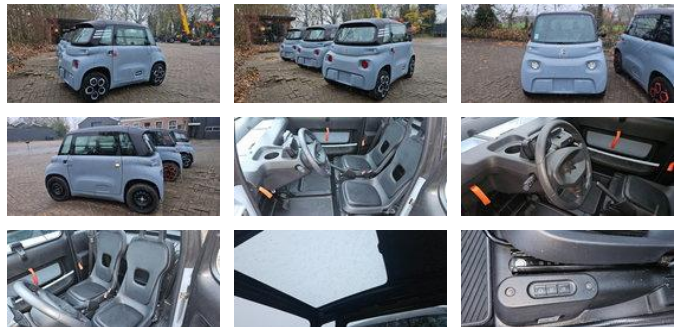

## Citroën AMI electric car

### Algemene kenmerken

Merk	Citroën
Subcategorie	Brommobiel
Bouwjaar	2022
Conditie	Gebruikt
Algemene staat	Erg goed
Brandstof	Elektrisch

### Eigenschappen

Lengte	241cm
Breedte	139cm
Aantal deuren	2

## Omschrijving

TOLHOEK MACHINERY bied u aan: CITROEN AMI electric car. Veilig, comfortabel en emissie vrij rijden . AM of B rijbewijs. 45 km/ uur Bereik ca. 75km . Opladen compleet ca 4 uur . Prijzen van € 4999 tm € 6999 exclusief 21% btw. Km stand vanaf 5000 tot 27000 km. NL kenteken. 230v opladen . Voor meer informatie of bezichtiging bent u van harte welkom op onze locatie.