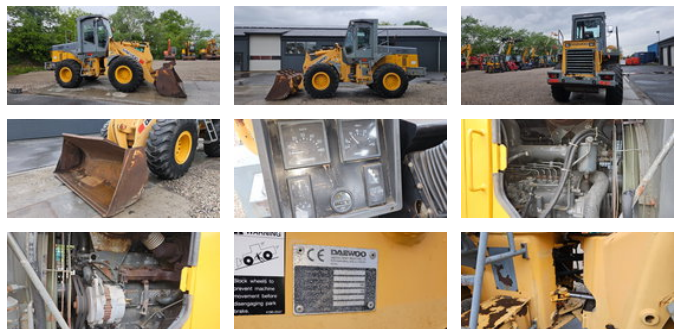

Daewoo-Doosan MEGA 200

Algemene kenmerken

Merk	Daewoo-Doosan
Subcategorie	Wiellader
Afgelezen urenstand	11700
Conditie	Gebruikt
Algemene staat	Goed

Eigenschappen

Ledig gewicht 10.200kg

Daewoo-Doosan MEGA 200

Technische specificaties

Vermogen

101kw

Omschrijving

TOLHOEK MACHINERY bied u aan: DEAWOO DOOSAN MG 200 loader. Motor , hydraulische systeem Remmen en gearbox in goede staat. Inruil mogelijk. Prijs is ex btw. Voor meer informatie of bezichtiging bent u van harte welkom op onze locatie.