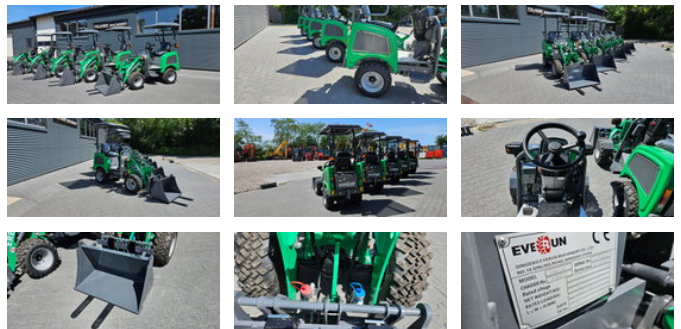

EVERUN EREL05 electric loader

Algemene kenmerken

Merk	EVERUN
Subcategorie	Mini lader
Bouwjaar	2026
Afgelezen urenstand	1
Conditie	Gebruikt
Algemene staat	Erg goed
Brandstof	Elektrisch
CE markering	Ja

Eigenschappen

Ledig gewicht

600kg

EVERUN EREL05 electric loader

Omschrijving

TOLHOEK MACHINERY bied u aan EVERUN EREL05 ELECTRICHE SHOVELS Zeer gebruiksvriendelijke machines VOORZIEN VAN 230V LADER. Palletvorken. Schepbak. Extra hydraulische functies Vermogen 60 V 150 ampère. Werkverlichting. Inruil mogelijk. Prijs is exclusief btw. Voor meer informatie of bezichtiging bent u van harte welkom op onze locatie.