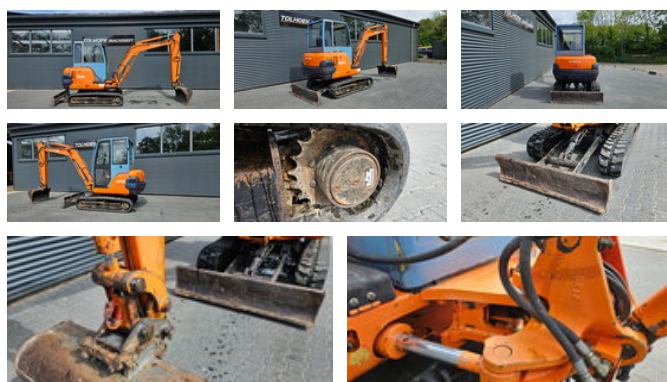

## Hitachi Ex 35

### Algemene kenmerken

Merk	Hitachi
Subcategorie	Minigraafmachine rups
Conditie	Gebruikt
Algemene staat	Goed

### Eigenschappen

Ledig gewicht 3.315kg