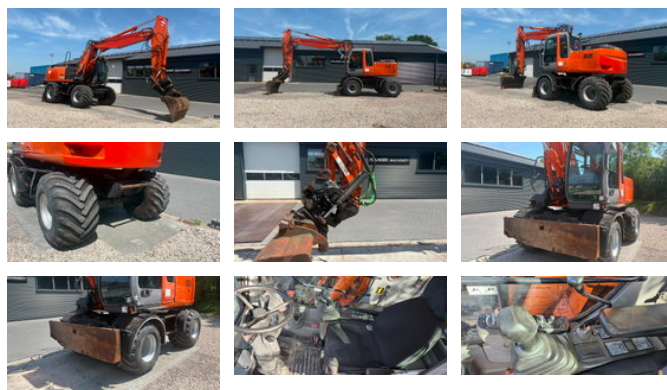

## Hitachi ZX 160 W

### Algemene kenmerken

Merk	Hitachi
Subcategorie	Wielgraafmachine
Bouwjaar	2007
Afgelezen urenstand	21900
Conditie	Gebruikt
Algemene staat	generalCondition.average
Brandstof	Diesel

### Eigenschappen

Ledig gewicht

17.790kg

## Omschrijving

TOLHOEK MACHINERY bied u aan: HITACHI ZX 160 W banden graafmachine Voorzien van: Extra hydraulische functies. Stelgiek. Draaikantelstuk. Brede banden. Cw 40 snelwissel. Motor en hydraulische systeem in normaal werkende staat. NL KENTEKEN Inruil mogelijk. Prijs is ex btw Voor meer informatie of bezichtiging bent u van harte welkom op onze locatie.