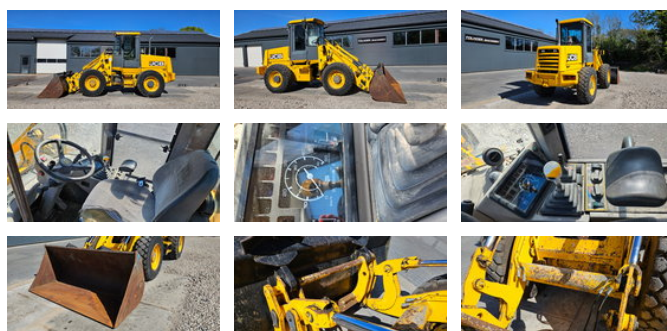

JCB 411 loader

Algemene kenmerken

Merk JCB

Subcategorie Kniklader

Afgelezen urenstand 8511

Conditie Gebruikt

Algemene staat Goed

Eigenschappen

Ledig gewicht

7.800kg

JCB 411 loader

Technische specificaties

Vermogen

60kw

Omschrijving

TOLHOEK MACHINERY bied u aan: JCB 411 shovel wheelloader Voorzien van: Extra hydraulische functies. Snelwissel. Incl. Schepbak. Motor en hydraulische systeem en aandrijving in goede staat. Inruil mogelijk. Prijs is exclusief btw. Voor meer informatie of bezichtiging bent u van harte welkom op onze locatie.