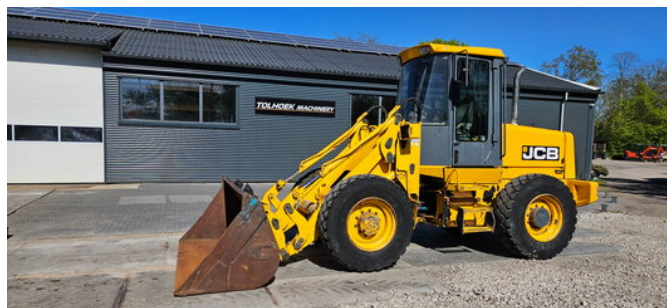

JCB 411 loader

Algemene kenmerken

Merk JCB

Subcategorie Kniklader

Afgelezen urenstand 8511

Conditie Gebruikt

Algemene staat Goed

Eigenschappen

Ledig gewicht

7.800kg

JCB 411 loader

Technische specificaties

Vermogen

60kw

Omschrijving

TOLHOEK MACHINERY bied u aan: JCB 411 shovel wheelloader Voorzien van: Extra hydraulische functies. Snelwissel. Incl. Schepbak. Motor en hydraulische systeem en aandrijving in goede staat. Inruil mogelijk. Prijs is exclusief btw. Voor meer informatie of bezichtiging bent u van harte welkom op onze locatie.