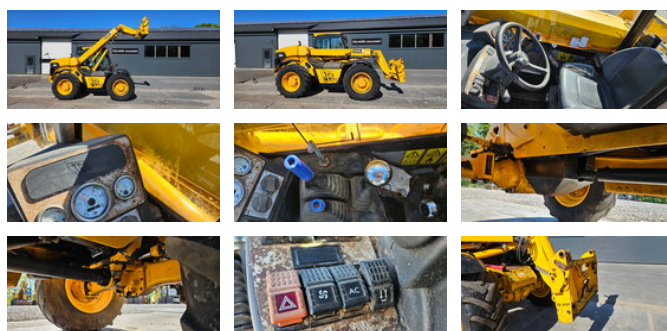

JCB 526 S

Algemene kenmerken

Merk	JCB
Subcategorie	Starre verreiker
Bouwjaar	2007
Conditie	Gebruikt
Algemene staat	Goed

Eigenschappen

Ledig gewicht	6.280kg
Max. hefcapaciteit	2.600kg

JCB 526 S

Omschrijving

TOLHOEK MACHINERY bied u aan: JCB 526 S verreiker teleloader. Voorzien van Extra hydraulische functies. 4x4x4 gestuurd. NL kenteken. Motor en hydraulische systeem in goede Inruil mogelijk Urenstand ca. 6000. Prijs is ex btw. Voor meer informatie of bezichtiging bent u van harte welkom op onze locatie..