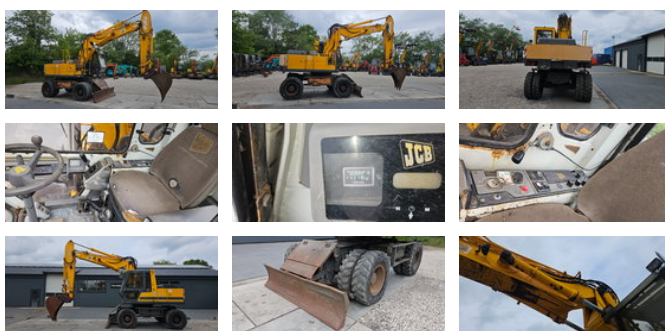

## JCB JS 150 W

### Algemene kenmerken

Merk	JCB
Subcategorie	Wielgraafmachine
Afgelezen urenstand	10662
Conditie	Gebruikt
Algemene staat	Goed

### Eigenschappen

Ledig gewicht 11.000kg

## Omschrijving

TOLHOEK MACHINERY bied u aan JCB JS 150 W wheel excavator. Voorzien van Stelgiek Extra hydraulische functies. Schuifblad. Motor en hydraulische systeem in goede staat. Inruil mogelijk. Prijs is ex btw. Voor meer informatie of bezichtiging bent u van harte welkom op onze locatie.