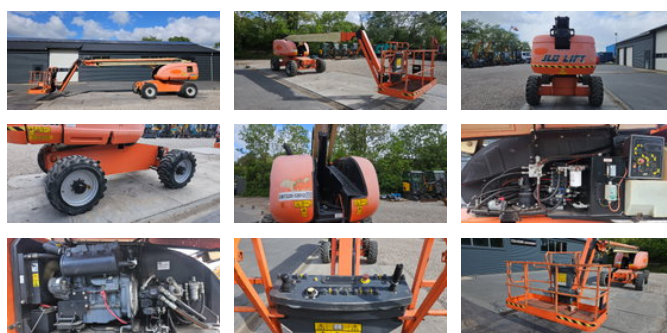

## JLG 660 SJ

### Algemene kenmerken

Merk	JLG
Subcategorie	Masthoogwerker
Bouwjaar	2009
Afgelezen urenstand	6070
Conditie	Gebruikt
Algemene staat	Goed

### Eigenschappen

GVW	12.720kg
Hefhoogte	2.220cm

## Omschrijving

TOLHOEK MACHINERY bied u aan JLG 660 SJ HOOGWERKER. Voorzien van: Deutz motor Jip. 4x4 aangedreven Banden in goede staat. Inruil mogelijk. Prijs is ex btw. Voor meer informatie of bezichtiging bent u van harte welkom op onze locatie.