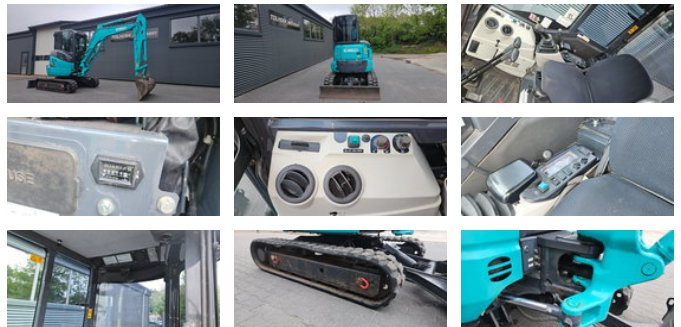

## Kobelco SK35sr-6e

### Eigenschappen

Ledig gewicht 3.850kg

## Omschrijving

TOLHOEK MACHINERY bied u aan: KOBELCO SK35 SR-6e graafmachine. In nieuwstaat! Voorzien van Extra hydraulische functies. Zwenkgek. Schuifblad. Yanmar motor. Rijwerk in goede staat Cw 05 hydraulische snelwissel. Inruil mogelijk. Prijs is ex btw. Voor meer informatie of bezichtiging bent u van harte welkom op onze locatie.