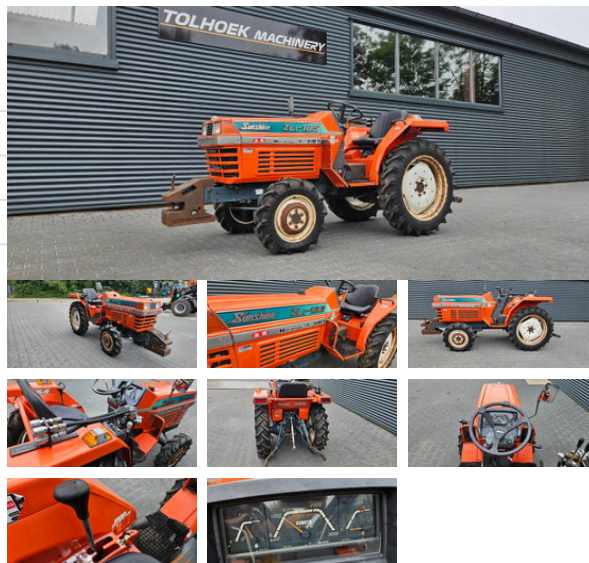

# Kubota ZL1 185

## Algemene kenmerken

|                     |              |
|---------------------|--------------|
| Merk                | Kubota       |
| Subcategorie        | Mini trekker |
| Afgelezen urenstand | 875          |
| Conditie            | Gebruikt     |
| Algemene staat      | Goed         |

## Omschrijving

TOLHOEK MACHINERY bied u aan KUBOTA ZL1 185 mini tractor. Tractor is in goed werkende staat. 4 wd aangedreven. 3 punts hef. Aftakas Inruil mogelijk. Prijs is ex btw. Voor meer informatie of bezichtiging bent u van harte welkom op onze locatie.