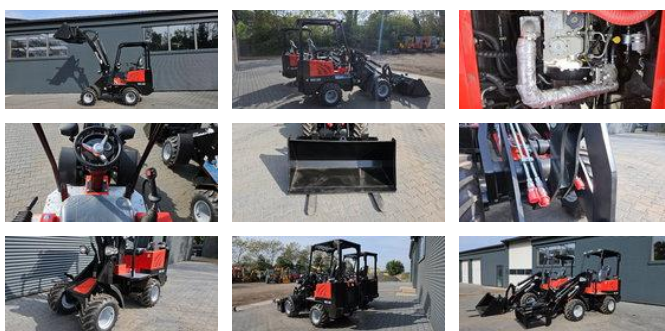

Mammut WL 10 mini loader

Algemene kenmerken

Merk	Mammut
Subcategorie	Mini lader
Bouwjaar	2025
Conditie	Gebruikt
Algemene staat	Erg goed
Brandstof	Diesel

Mammut WL 10 mini loader

Omschrijving

TOLHOEK MACHINERY bied u aan: MAMMUT WL 10 mini loader. Voorzien van: Extra hydraulische functies. Lek leiding . Perkins motor . Hefhoogte 250 cm. Hef capaciteit ca. 800 kg. Zeer scherpe draaicirkel. Opie schepbak € 500. Optie palletvorken € 500 1 jaar garantie op onderdelen. Lease mogelijk. Rijweg verlichting. Prijs is ex. Voor meer informatie of bezichtiging bent u van harte welkom op onze locatie.