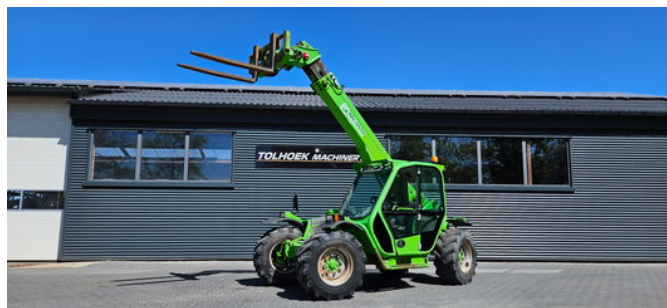

Merlo P32.6 PLUS

Algemene kenmerken

Merk	Merlo
Subcategorie	Starre verreicher
Bouwjaar	2010
Afgelezen urenstand	11343
Conditie	Gebruikt
Algemene staat	Goed

Eigenschappen

Max. hefcapaciteit 3.200kg

Merlo P32.6 PLUS

Omschrijving

TOLHOEK MACHINERY bied u aan : MERLO P 32.6 PLUS tele loader. Voorzien van. Extra hydraulische functies. 4x4x4 gestuurd. Motor en hydraulische systeem in goede staat. Inruil mogelijk. Prijs is ex btw. Voor meer informatie of bezichtiging bent u van harte welkom op onze locatie.