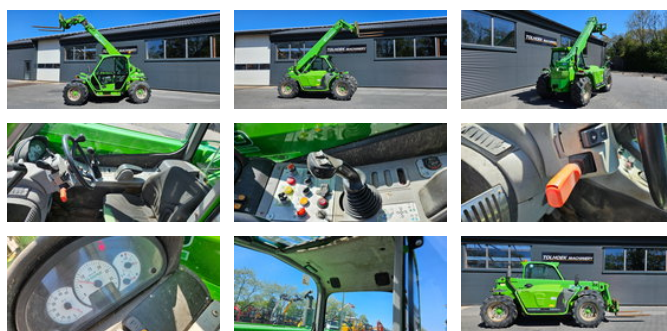

Merlo P32.6 PLUS

Algemene kenmerken

Merk	Merlo
Subcategorie	Starre verreicher
Bouwjaar	2010
Afgelezen urenstand	11343
Conditie	Gebruikt
Algemene staat	Goed

Eigenschappen

Max. hefcapaciteit 3.200kg

Merlo P32.6 PLUS

Omschrijving

TOLHOEK MACHINERY bied u aan : MERLO P 32.6 PLUS tele loader. Voorzien van. Extra hydraulische functies. 4x4x4 gestuurd. Motor en hydraulische systeem in goede staat. Inruil mogelijk. Prijs is ex btw. Voor meer informatie of bezichtiging bent u van harte welkom op onze locatie.