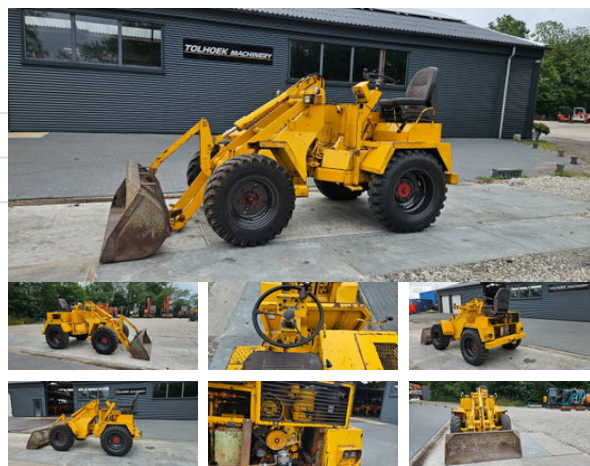

O&K L4 mini loader

Algemene kenmerken

Merk	O&K
Subcategorie	Mini lader
Conditie	Gebruikt
Algemene staat	generalCondition.average

Omschrijving

O&K L4 mini loader. Werkende shovel radlader Voor meer informatie of bezichtiging bent u van harte welkom op onze locatie.