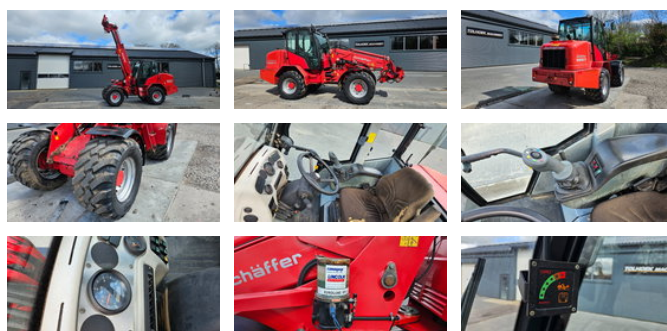

Schäffer 9510T

Algemene kenmerken

Merk Schäffer

Subcategorie Starre verreiker

Conditie Gebruikt

Algemene staat Goed

Eigenschappen

Ledig gewicht 7.310kg

Hefhoogte 500cm

Schäffer 9510T

Omschrijving

TOLHOEK MACHINERY bied u aan: SCHAFFER 9510T TELE LOADER . voorzien van; Extra hydraulische functies. Smeer systeem . Deutz motor. Motor en hydraulische systeem in goede staat. Bouwjaar 2012. Banden in goede staat. Inruil mogelijk. Voor meer informatie of bezichtiging bent u van harte welkom op onze locatie.