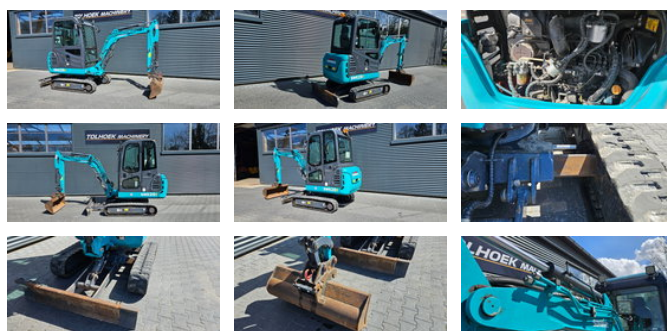

Sunward SWE20

Algemene kenmerken

Merk	Sunward
Subcategorie	Minigraafmachine rups
Bouwjaar	2021
Afgelezen urenstand	1218
Conditie	Gebruikt
Algemene staat	Goed
Brandstof	Diesel

Eigenschappen

Ledig gewicht 1.940kg

Sunward SWE20

Technische specificaties

Vermogen

14kw

Omschrijving

TOLHOEK MACHINERY bied u aan: SUNWARD SWE 20 graafmachine Voorzien van: Extra hydraulische functies. Schuifblad. Zwenkgek. In breedte verstelbaar rijwerk. Motor en hydraulische systeem in goede staat. Inruil mogelijk. Prijs is ex btw. Voor meer informatie of bezichtiging bent u van harte welkom op onze locatie.