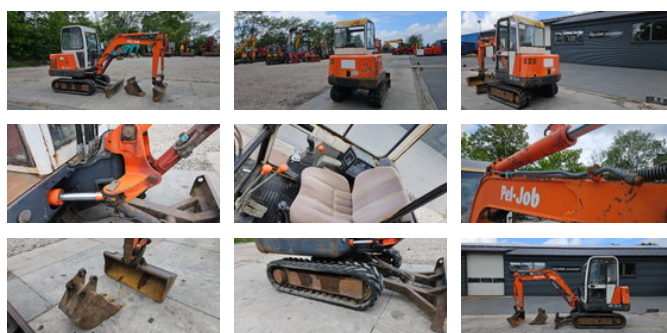

## Volvo Pel job EB 25.4

### Algemene kenmerken

Merk	Volvo
Subcategorie	Minigraafmachine rups
Afgelezen urenstand	6500
Conditie	Gebruikt
Algemene staat	Goed

### Eigenschappen

Ledig gewicht 2.635kg

## Omschrijving

TOLHOEK MACHINERY bied u aan VOLVO PEL JOB 25.4 graafmachine. Voorzien van Extra hydraulische functies. Zwenk giek. Schuifblad. Motor en hydraulische systeem in goed werkende staat. Inruil mogelijk. Prijs is ex btw. Voor meer informatie of bezichtiging bent u van harte welkom op onze locatie.