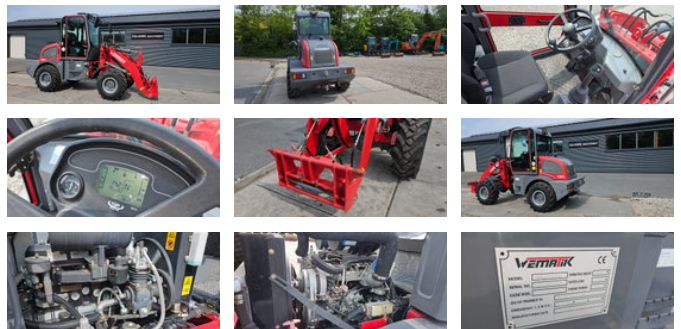

Wolf 916

Algemene kenmerken

Merk	Wolf
Subcategorie	Kniklader
Bouwjaar	2021
Afgelezen urenstand	8
Conditie	Gebruikt
Algemene staat	Goed

Eigenschappen

Ledig gewicht	3.800kg
GVW	3.800kg

Wolf 916

Technische specificaties

Vermogen

37kw

Omschrijving

TOLHOEK MACHINERY bied u aan WOLF wematik 916 loader Voorzien van Extra hydraulische functies. Hydraulische snelwissel Euro snelwissel. Joystick bediening. Inruil mogelijk. Prijs is ex btw Voor meer informatie of bezichtiging bent u van harte welkom op onze locatie .