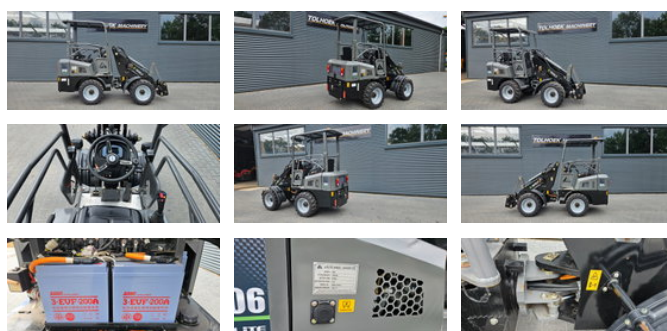

Wolf E 606 elektrische shovel

Algemene kenmerken

Merk	Wolf
Subcategorie	Mini lader
Bouwjaar	2022
Afgelezen urenstand	350
Conditie	Gebruikt
Algemene staat	Goed
Brandstof	Elektrisch

Eigenschappen

Ledig gewicht 2.050kg

Wolf E 606 elektrische shovel

Omschrijving

TOLHOEK MACHINERY bied u aan E WOLF 606 electric loader Incl. Lader (230v) Incl palletvorken Incl bak Extra hydraulische functies. Grote voorraad machines Lease mogelijkheden Inruil mogelijk. Prijs is ex btw. Voor meer informatie of bezichtiging bent u van harte welkom op onze locatie.