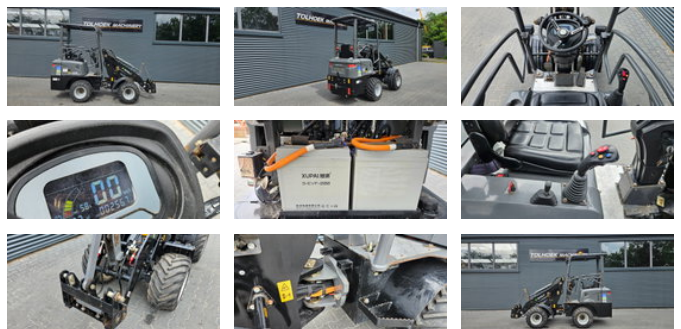

## Wolf E 606 elektrische shovel

### Algemene kenmerken

Merk	Wolf
Subcategorie	Mini lader
Bouwjaar	2023
Conditie	Gebruikt
Algemene staat	Goed
Brandstof	Elektrisch

### Eigenschappen

Ledig gewicht 2.050kg

## Omschrijving

TOLHOEK MACHINERY bied u aan: E WOLF 606 electro shovel. Incl 230 V lader. 72v accu pakket. Incl. Bak. Incl. Palletvorken. Hefvermogen ca. 900 kg. Extra hydraulische functies. Hef hoogte ca. 310 cm. Inruil mogelijk. Prijs is ex btw. Voor meer informatie of bezichtiging bent u van harte welkom op onze locatie.