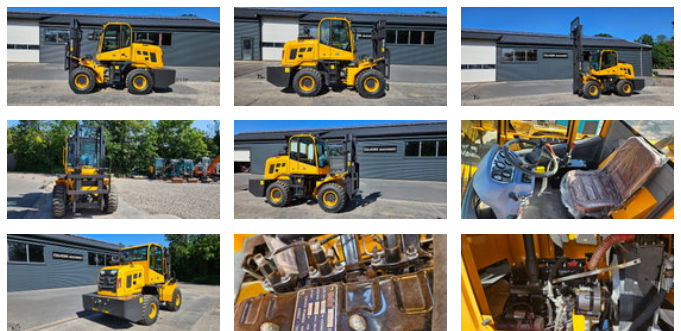

Wolf SL35 ruw terrein heftruck

Algemene kenmerken

Merk	Wolf
Subcategorie	Ruwterreinheftruck
Bouwjaar	2026
Afgelezen urenstand	3
Conditie	Gebruikt
Algemene staat	Goed

Eigenschappen

Ledig gewicht	3.500kg
Max. hefcapaciteit	2.700kg
Hefhoogte	310cm

Wolf SL35 ruw terrein heftruck

Technische specificaties

Vermogen

37kw

Omschrijving

TOLHOEK MACHINERY bied u aan Wolf sl 35 ruw terrein heftruck Deno model Inruil mogelijk. Prijs is ex btw. Voor meer informatie of bezichtiging bent u van harte welkom op onze locatie .