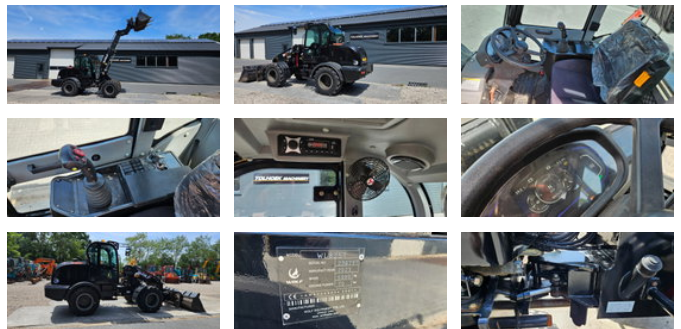

## Wolf WI 825 telescopic

### Algemene kenmerken

Merk	Wolf
Subcategorie	Telescopische wiellader
Bouwjaar	2023
Afgelezen urenstand	174
Conditie	Gebruikt
Algemene staat	Goed
Brandstof	Diesel

### Eigenschappen

Ledig gewicht 6.000kg