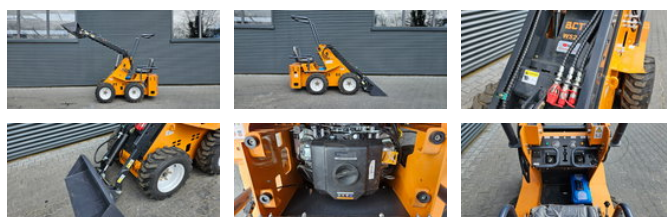

### Algemene kenmerken

Merk	Wolf
Subcategorie	Mini lader
Bouwjaar	2025
Afgelezen urenstand	2
Conditie	Gebruikt
Algemene staat	Goed
Brandstof	Petrol