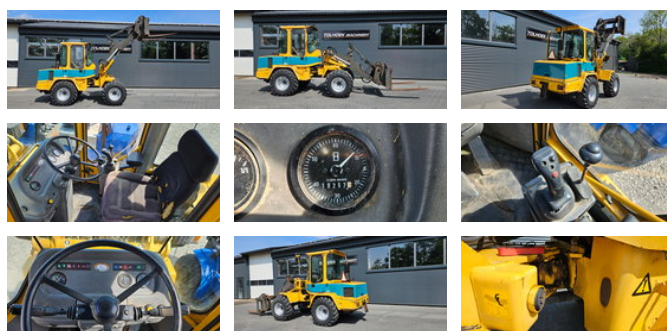

Zettelmeyer ZL602 SL

Algemene kenmerken

Merk	Zettelmeyer
Subcategorie	Kniklader
Afgelezen urenstand	10257
Conditie	Gebruikt
Algemene staat	Goed

Eigenschappen

Ledig gewicht 5.500kg

Zettelmeyer ZL602 SL

Technische specificaties

Vermogen

42kw

Omschrijving

TOLHOEK MACHINERY bied u aan: ZETTELMEYER ZL 602 SL shovel loader. Voorzien van Extra hydraulische functies. Deutz motor Palletvorken Banden in zeer goede staat. Motor en hydraulische systeem in goede staat. Inruil mogelijk. Prijs is ex btw. Voor meer informatie of bezichtiging bent u van harte welkom op onze locatie.